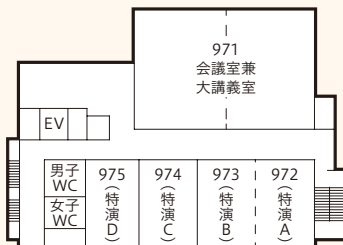

3階

掲示板	
A	保健センター、 学生相談室
B	学生課
C	総務課 (講演会等)
クラブ室	
1	なでしこ
2	ESS
3	文芸部
4	マルチメディア研究会
5	競技舞蹈部
6	YOSAKOIソーラン 同好会

北16条キャンパス

(講)…講義室
(演)…演習室
(研)…研究室

4階

研究室	
472	蟹瀬
472	中田
掲示板	
A	グローバル教育センター
B	教職課程
C	図書館情報学課程
D	日本語教員養成課程
クラブ室	
1	大学祭実行委員会
2	映画研究会
3	放送研究会
4	園芸部
5	華道部
6	書道部
7	写真部
8	茶道部

北16条キャンパス

(講)…講義室
(演)…演習室
(研)…研究室

5階

学科研究室	
573	勝西
574	眞鶴
575	伊藤(明)
576	野手
577	松村(良)
578	渡邊
579	石井
580	平井(上)
581	上原
582	大矢
583	松本
584	平井(孝)
学科研究室	
571	鎌田
文化総合学科掲示板	
A	学科連絡(教務関連)
B	教員別
C	その他お知らせ
クラブ室	
1	箏曲部
2	百人一首部
3	
4	ウイスタリアコール
5	弓道部
6	着物着付部
7	マンドリン部
8	執行部
9	軽音楽部

北16条キャンパス

6階

教員研究室	
673	関谷
674	押上
675	山吉
676	野澤
677	山本
678	平田
679	小山
680	揚妻
681	伊藤(智)
682	副田
683	名畑
684	菅本
学科研究室	
671	濱崎
日本語・日本文学学科掲示板	
A	学科連絡(教務関連)
B	教員別
C	その他お知らせ

7階

教員研究室	
773	高橋(博)
774	工藤
775	山木戸
776	レッドリック
777	ミューラー
778	英
779	
780	
781	岡本
782	大桃
783	井筒
784	井川
学科研究室	
771	白井
英語文化学科掲示板	
A	学科連絡(教務関連)
B	教員別
C	その他お知らせ

北16条キャンパス

8階

各室	
874	理事長
875	学長
876	副学長
877	副学長
878	ミッションルーム

9階

花川キャンパス

【管理棟】

地階

【体育館】