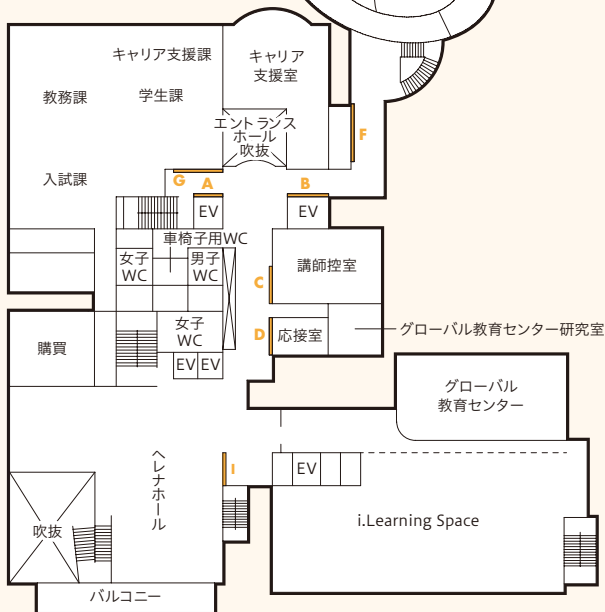

校舎見取図

北16条キャンパス

地階

北16条キャンパス

1階

掲示板	
A	学内行事、連絡関係
B	教務関係(教務課)
C	教務関係(教務課)
D	各学科、各課程、 国際交流関係、 情報メディア関係
E	学生生活関係 (学生課)
F	カトリックセンター
G	学生関係(学生課)
H	文化施設案内 (総務課)

北16条キャンパス

藤学園の歴史展示

二階席

2階

グローバル教育センター研究室	
ティッロネン	
掲示板	
A	奨学金関係 (学生課)
B	就職関係 (キャリア支援課)
C	就職関係 (キャリア支援課)
D	就職関係 (キャリア支援課)
E	図書館関係
F	カトリックセンター、 キリスト教文化研究所
G	2F事務室関係
H	アルバイト求人票 (学生課)
I	ボランティア関係 (学生課)

北16条キャンパス

(講)…講義室
(演)…演習室
(研)…研究室

3階

掲示板	
A	保健センター、 学生相談室
B	学生課
C	総務課 (講演会等)
クラブ室	
1	なでしこ
2	ESS
3	文芸部
4	マルチメディア研究会
5	競技舞蹈部
6	YOSAKOIソーラン 同好会

北16条キャンパス

(講)…講義室
(演)…演習室
(研)…研究室

4階

研究室	
472	蟹瀬
472	中田
掲示板	
A	グローバル教育センター
B	教職課程
C	図書館情報学課程
D	日本語教員養成課程
クラブ室	
1	大学祭実行委員会
2	映画研究会
3	放送研究会
4	園芸部
5	華道部
6	書道部
7	写真部
8	茶道部