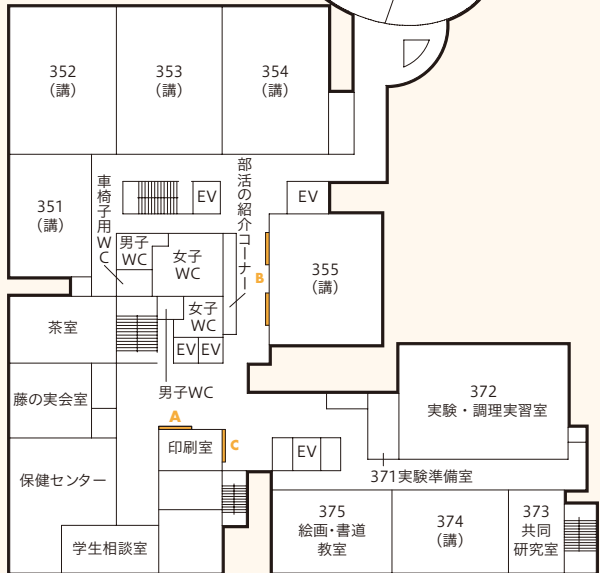

校舎見取図

北16条キャンパス

地階

北16条キャンパス

1階

掲示板	
A	学内行事、連絡関係
B	教務関係(教務課)
C	教務関係(教務課)
D	各学科、各課程、 国際交流関係、 情報メディア関係
E	学生生活関係 (学生課)
F	カトリックセンター
G	学生関係(学生課)
H	文化施設案内 (総務課)

北16条キャンパス

藤学園の歴史展示

二階席

2階

グローバル教育センター研究室	
ティッロネン	
掲示板	
A	奨学金関係 (学生課)
B	就職関係 (キャリア支援課)
C	就職関係 (キャリア支援課)
D	就職関係 (キャリア支援課)
E	図書館関係
F	カトリックセンター、 キリスト教文化研究所
G	2F事務室関係
H	アルバイト求人票 (学生課)
I	ボランティア関係 (学生課)

北16条キャンパス

(講)…講義室
(演)…演習室
(研)…研究室

3階

掲示板	
A	保健センター、 学生相談室
B	学生課
C	総務課 (講演会等)
クラブ室	
1	なでしこ
2	ESS
3	文芸部
4	マルチメディア研究会
5	競技舞蹈部
6	YOSAKOIソーラン 同好会

北16条キャンパス

(講)…講義室
(演)…演習室
(研)…研究室

4階

研究室	
472	蟹瀬
472	中田
掲示板	
A	グローバル教育センター
B	教職課程
C	図書館情報学課程
D	日本語教員養成課程
クラブ室	
1	大学祭実行委員会
2	映画研究会
3	放送研究会
4	園芸部
5	華道部
6	書道部
7	写真部
8	茶道部

北16条キャンパス

(講)…講義室
(演)…演習室
(研)…研究室

5階

学科研究室	
573	勝西
574	眞鶴
575	伊藤(明)
576	野手
577	松村(良)
578	渡邊
579	石井
580	平井(上)
581	上原
582	大矢
583	松本
584	平井(孝)
学科研究室	
571	鎌田
文化総合学科掲示板	
A	学科連絡(教務関連)
B	教員別
C	その他お知らせ
クラブ室	
1	箏曲部
2	百人一首部
3	
4	ウイスタリアコール
5	弓道部
6	着物着付部
7	マンドリン部
8	執行部
9	軽音楽部