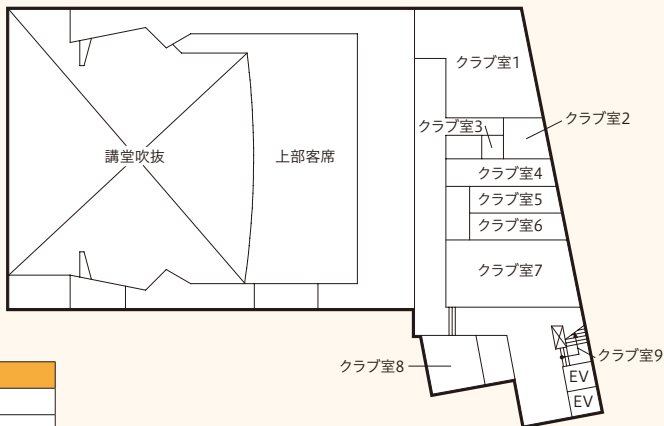

校舎見取図

北16条キャンパス

地階

北16条キャンパス

1階

掲示板	
A	学内行事、連絡関係
B	教務関係(教務課)
C	教務関係(教務課)
D	各学科、各課程、 国際交流関係、 情報メディア関係
E	学生生活関係 (学生課)
F	カトリックセンター
G	学生関係(学生課)
H	文化施設案内 (総務課)

北16条キャンパス

藤学園の歴史展示

二階席

2階

グローバル教育センター研究室	
ティッロネン	
掲示板	
A	奨学金関係 (学生課)
B	就職関係 (キャリア支援課)
C	就職関係 (キャリア支援課)
D	就職関係 (キャリア支援課)
E	図書館関係
F	カトリックセンター、 キリスト教文化研究所
G	2F事務室関係
H	アルバイト求人票 (学生課)
I	ボランティア関係 (学生課)

北16条キャンパス

(講)…講義室
(演)…演習室
(研)…研究室

3階

掲示板	
A	保健センター、 学生相談室
B	学生課
C	総務課 (講演会等)
クラブ室	
1	なでしこ
2	ESS
3	文芸部
4	マルチメディア研究会
5	競技舞蹈部
6	YOSAKOIソーラン 同好会

北16条キャンパス

(講)…講義室
(演)…演習室
(研)…研究室

4階

研究室	
472	蟹瀬
472	中田
掲示板	
A	グローバル教育センター
B	教職課程
C	図書館情報学課程
D	日本語教員養成課程
クラブ室	
1	大学祭実行委員会
2	映画研究会
3	放送研究会
4	園芸部
5	華道部
6	書道部
7	写真部
8	茶道部

北16条キャンパス

(講)…講義室
(演)…演習室
(研)…研究室

5階

学科研究室	
573	勝西
574	眞鶴
575	伊藤(明)
576	野手
577	松村(良)
578	渡邊
579	石井
580	平井(上)
581	上原
582	大矢
583	松本
584	平井(孝)
学科研究室	
571	鎌田
文化総合学科掲示板	
A	学科連絡(教務関連)
B	教員別
C	その他お知らせ
クラブ室	
1	箏曲部
2	百人一首部
3	
4	ウイスタリアコール
5	弓道部
6	着物着付部
7	マンドリン部
8	執行部
9	軽音楽部