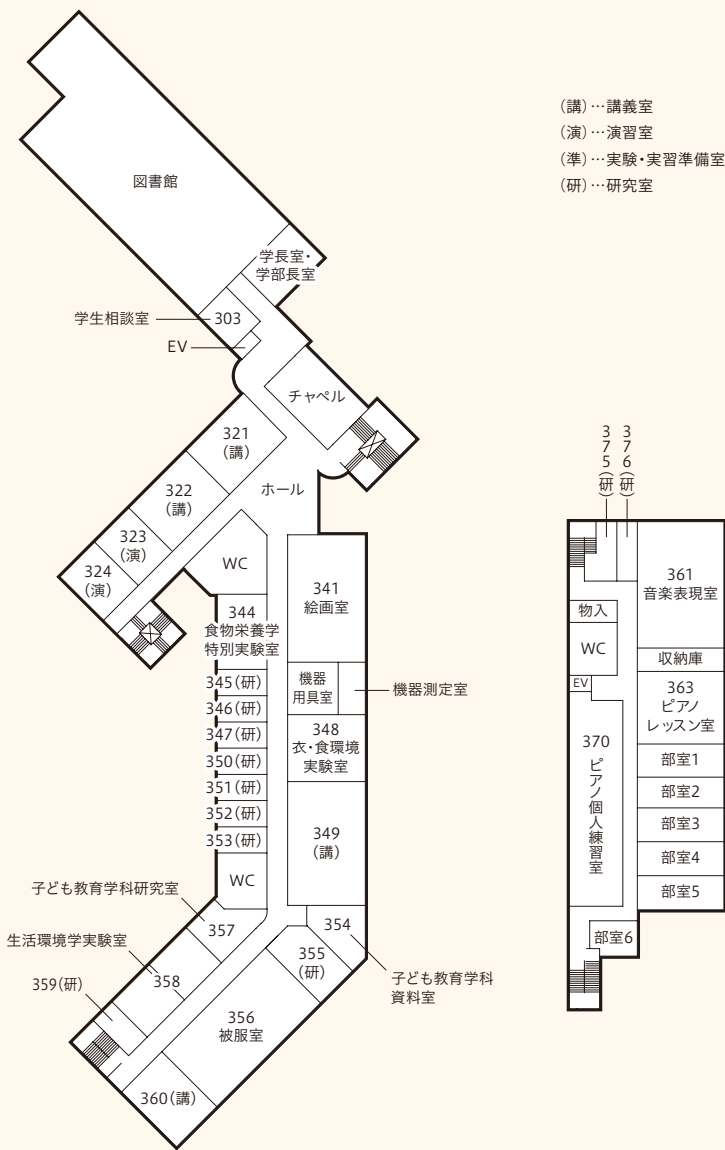

校舎見取図

北16条キャンパス

地階

北16条キャンパス

1階

掲示板	
A	学内行事、連絡関係
B	教務関係(教務課)
C	教務関係(教務課)
D	各学科、各課程、 国際交流関係、 情報メディア関係
E	学生生活関係 (学生課)
F	カトリックセンター
G	学生関係(学生課)
H	文化施設案内 (総務課)

北16条キャンパス

藤学園の歴史展示

北16条キャンパス

8階

各室	
874	理事長
875	学長
876	副学長
877	副学長
878	ミッションルーム

9階

花川キャンパス

【管理棟】

地階

【体育館】

1F

2F

花川キャンパス

1階

教員研究室	
147	田中(洋)
148	菊地
152	佐藤、石岡、川原
154	石田
155	三田村
157	奥村
158	隈元
159	
163	吾田
164	高橋(真)
165	木本
184	大室
掲示板	
A	就職関係 (キャリア支援課)
B	奨学金、アルバイト求人票 (学生課)
C	証明書関係 (学生課・教務課)
D	授業・試験等 (教務課)
E	免許・資格等 (教務課)
F	コンピュータ室関係
G	学内行事、時間割変更・休講 (教務課)
H	国際交流、大学院
I	学生生活 (学生課)
J	学内行事、連絡関係
K	学生生活、ボランティア関係

(講)…講義室
(演)…演習室
(準)…実験・実習準備室
(研)…研究室

花川キャンパス

2階

教員研究室	
244	
245	篠原
246	中河原
248	石川
256	濱岡
257	小山田
258	八島
259	
261	中川
掲示板	
A	図書館関係
B	新着書展示 特別展示

- (講)…講義室
- (演)…演習室
- (準)…実験・実習準備室
- (研)…研究室

花川キャンパス

3階

教員研究室	
345	石垣
346	庄井
347	今野
350	小山
351	駒形
352	小川
353	中野
355	長尾
359	田中(宏)
375	青木
376	川見
学科研究室	
357	濱岡、田口
部室	
1	
2	Cooking Labo
3	ボランティア サークル HAPPY、 絵本研究会
4	ラクロス部
5	藤花祭実行 委員会
6	花川執行部