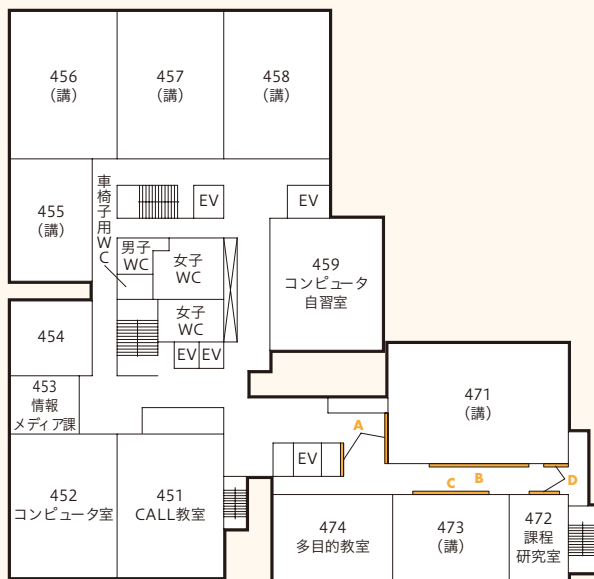

校舎見取図

北16条キャンパス

地階

北16条キャンパス

1階

掲示板	
A	学内行事、連絡関係
B	教務関係(教務課)
C	教務関係(教務課)
D	各学科、各課程、 国際交流関係、 情報メディア関係
E	学生生活関係 (学生課)
F	カトリックセンター
G	学生関係(学生課)
H	文化施設案内 (総務課)

北16条キャンパス

藤学園の歴史展示

二階席

2階

グローバル教育センター研究室	
ティッロネン	
掲示板	
A	奨学金関係 (学生課)
B	就職関係 (キャリア支援課)
C	就職関係 (キャリア支援課)
D	就職関係 (キャリア支援課)
E	図書館関係
F	カトリックセンター、 キリスト教文化研究所
G	2F事務室関係
H	アルバイト求人票 (学生課)
I	ボランティア関係 (学生課)

北16条キャンパス

(講)…講義室
(演)…演習室
(研)…研究室

3階

掲示板	
A	保健センター、 学生相談室
B	学生課
C	総務課 (講演会等)
クラブ室	
1	なでしこ
2	ESS
3	文芸部
4	マルチメディア研究会
5	競技舞蹈部
6	YOSAKOIソーラン 同好会

北16条キャンパス

(講)…講義室
(演)…演習室
(研)…研究室

4階

研究室	
472	蟹瀬
472	中田
掲示板	
A	グローバル教育センター
B	教職課程
C	図書館情報学課程
D	日本語教員養成課程
クラブ室	
1	大学祭実行委員会
2	映画研究会
3	放送研究会
4	園芸部
5	華道部
6	書道部
7	写真部
8	茶道部

北16条キャンパス

(講)…講義室
(演)…演習室
(研)…研究室

5階

学科研究室	
573	勝西
574	眞鶴
575	伊藤(明)
576	野手
577	松村(良)
578	渡邊
579	石井
580	平井(上)
581	上原
582	大矢
583	松本
584	平井(孝)
学科研究室	
571	鎌田
文化総合学科掲示板	
A	学科連絡(教務関連)
B	教員別
C	その他お知らせ
クラブ室	
1	箏曲部
2	百人一首部
3	
4	ウイスタリアコール
5	弓道部
6	着物着付部
7	マンドリン部
8	執行部
9	軽音楽部