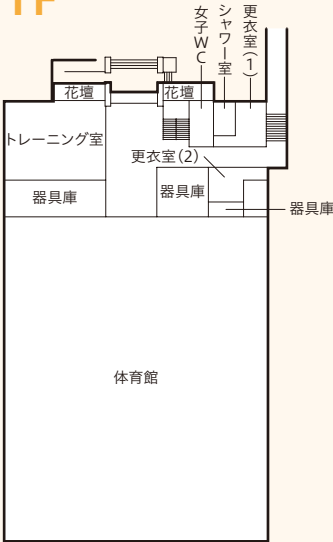

花川キャンパス

【管理棟】

地階

【体育館】

1F

2F