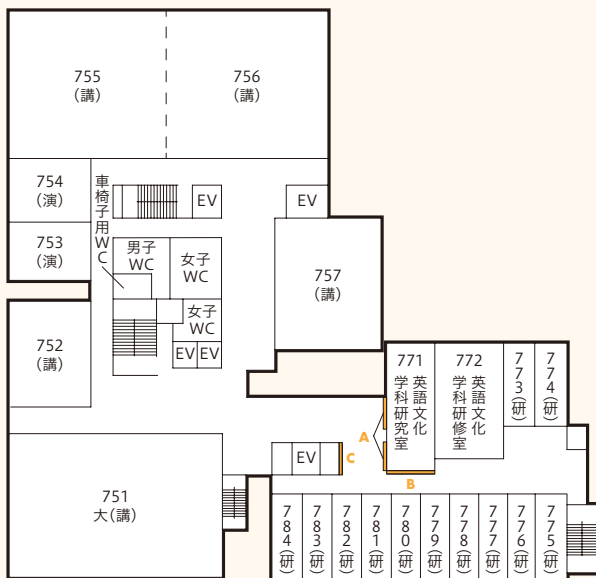

3階

掲示板	
A	保健センター、 学生相談室
B	学生課
C	総務課 (講演会等)
クラブ室	
1	なでしこ
2	ESS
3	文芸部
4	マルチメディア研究会
5	競技舞蹈部
6	YOSAKOIソーラン 同好会

北16条キャンパス

(講)…講義室
(演)…演習室
(研)…研究室

4階

研究室	
472	蟹瀬
472	中田
掲示板	
A	グローバル教育センター
B	教職課程
C	図書館情報学課程
D	日本語教員養成課程
クラブ室	
1	大学祭実行委員会
2	映画研究会
3	放送研究会
4	園芸部
5	華道部
6	書道部
7	写真部
8	茶道部

北16条キャンパス

(講)…講義室
(演)…演習室
(研)…研究室

5階

学科研究室	
573	勝西
574	眞鶴
575	伊藤(明)
576	野手
577	松村(良)
578	渡邊
579	石井
580	平井(上)
581	上原
582	大矢
583	松本
584	平井(孝)
学科研究室	
571	鎌田
文化総合学科掲示板	
A	学科連絡(教務関連)
B	教員別
C	その他お知らせ
クラブ室	
1	箏曲部
2	百人一首部
3	
4	ウイスタリアコール
5	弓道部
6	着物着付部
7	マンドリン部
8	執行部
9	軽音楽部

北16条キャンパス

6階

教員研究室	
673	関谷
674	押上
675	山吉
676	野澤
677	山本
678	平田
679	小山
680	揚妻
681	伊藤(智)
682	副田
683	名畑
684	菅本
学科研究室	
671	濱崎
日本語・日本文学学科掲示板	
A	学科連絡(教務関連)
B	教員別
C	その他お知らせ

7階

教員研究室	
773	高橋(博)
774	工藤
775	山木戸
776	レッドリック
777	ミューラー
778	英
779	
780	
781	岡本
782	大桃
783	井筒
784	井川
学科研究室	
771	白井
英語文化学科掲示板	
A	学科連絡(教務関連)
B	教員別
C	その他お知らせ

北16条キャンパス

8階

各室	
874	理事長
875	学長
876	副学長
877	副学長
878	ミッションルーム

9階

花川キャンパス

【管理棟】

地階

【体育館】