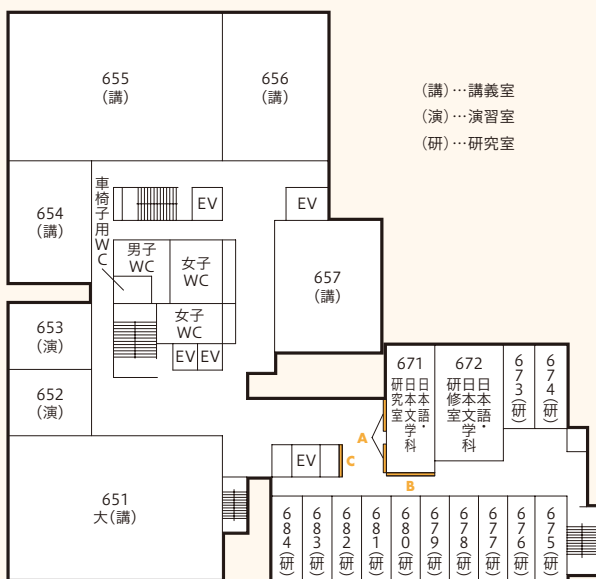

3階

掲示板	
A	保健センター、 学生相談室
B	学生課
C	総務課 (講演会等)
クラブ室	
1	なでしこ
2	ESS
3	文芸部
4	マルチメディア研究会
5	競技舞蹈部
6	YOSAKOIソーラン 同好会

北16条キャンパス

(講)…講義室
(演)…演習室
(研)…研究室

4階

研究室	
472	蟹瀬
472	中田
掲示板	
A	グローバル教育センター
B	教職課程
C	図書館情報学課程
D	日本語教員養成課程
クラブ室	
1	大学祭実行委員会
2	映画研究会
3	放送研究会
4	園芸部
5	華道部
6	書道部
7	写真部
8	茶道部

北16条キャンパス

(講)…講義室
(演)…演習室
(研)…研究室

5階

学科研究室	
573	勝西
574	眞鶴
575	伊藤(明)
576	野手
577	松村(良)
578	渡邊
579	石井
580	平井(上)
581	上原
582	大矢
583	松本
584	平井(孝)
学科研究室	
571	鎌田
文化総合学科掲示板	
A	学科連絡(教務関連)
B	教員別
C	その他お知らせ
クラブ室	
1	箏曲部
2	百人一首部
3	
4	ウイスタリアコール
5	弓道部
6	着物着付部
7	マンドリン部
8	執行部
9	軽音楽部

北16条キャンパス

6階

教員研究室	
673	関谷
674	押上
675	山吉
676	野澤
677	山本
678	平田
679	小山
680	揚妻
681	伊藤(智)
682	副田
683	名畑
684	菅本
学科研究室	
671	濱崎
日本語・日本文学学科掲示板	
A	学科連絡(教務関連)
B	教員別
C	その他お知らせ

7階

教員研究室	
773	高橋(博)
774	工藤
775	山木戸
776	レッドリック
777	ミューラー
778	英
779	
780	
781	岡本
782	大桃
783	井筒
784	井川
学科研究室	
771	白井
英語文化学科掲示板	
A	学科連絡(教務関連)
B	教員別
C	その他お知らせ

北16条キャンパス

8階

各室	
874	理事長
875	学長
876	副学長
877	副学長
878	ミッションルーム

9階

花川キャンパス

【管理棟】

地階

【体育館】