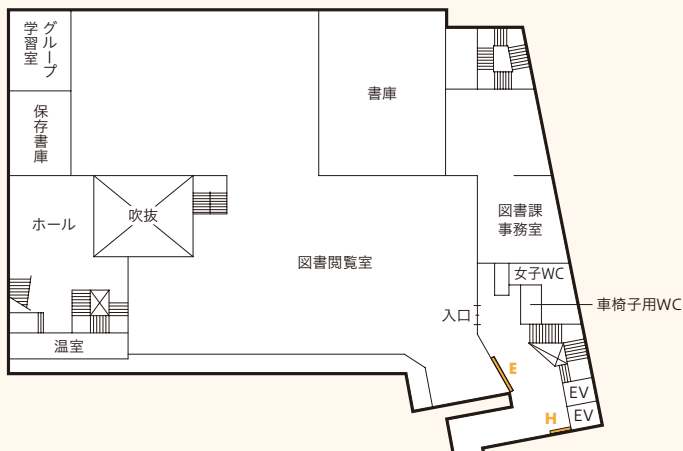

校舎見取図

北16条キャンパス

地階

北16条キャンパス

1階

掲示板	
A	学内行事、連絡関係
B	教務関係(教務課)
C	教務関係(教務課)
D	各学科、各課程、 国際交流関係、 情報メディア関係
E	学生生活関係 (学生課)
F	カトリックセンター
G	学生関係(学生課)
H	文化施設案内 (総務課)

北16条キャンパス

藤学園の歴史展示

二階席

2階

グローバル教育センター研究室	
ティッロネン	
掲示板	
A	奨学金関係 (学生課)
B	就職関係 (キャリア支援課)
C	就職関係 (キャリア支援課)
D	就職関係 (キャリア支援課)
E	図書館関係
F	カトリックセンター、 キリスト教文化研究所
G	2F事務室関係
H	アルバイト求人票 (学生課)
I	ボランティア関係 (学生課)

北16条キャンパス

(講)…講義室
(演)…演習室
(研)…研究室

3階

掲示板	
A	保健センター、 学生相談室
B	学生課
C	総務課 (講演会等)
クラブ室	
1	なでしこ
2	ESS
3	文芸部
4	マルチメディア研究会
5	競技舞蹈部
6	YOSAKOIソーラン 同好会

北16条キャンパス

(講)…講義室
(演)…演習室
(研)…研究室

4階

研究室	
472	蟹瀬
472	中田
掲示板	
A	グローバル教育センター
B	教職課程
C	図書館情報学課程
D	日本語教員養成課程
クラブ室	
1	大学祭実行委員会
2	映画研究会
3	放送研究会
4	園芸部
5	華道部
6	書道部
7	写真部
8	茶道部