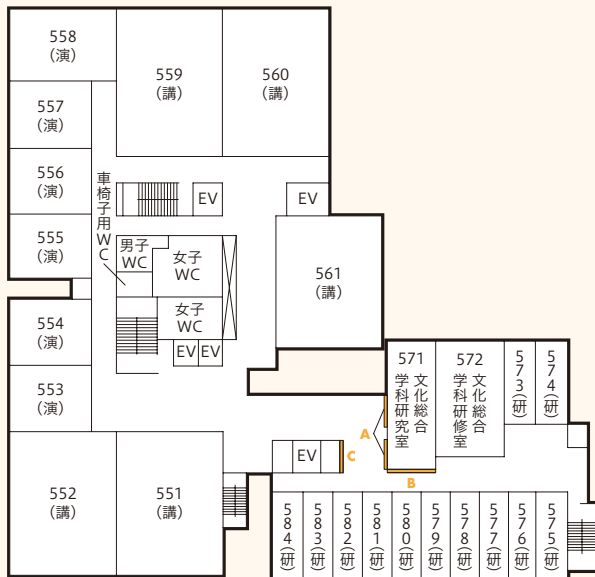

校舎見取図

北16条キャンパス

地階

北16条キャンパス

1階

掲示板	
A	学内行事、連絡関係
B	教務関係(教務課)
C	教務関係(教務課)
D	各学科、各課程、 国際交流関係、 情報メディア関係
E	学生生活関係 (学生課)
F	カトリックセンター
G	学生関係(学生課)
H	文化施設案内 (総務課)

北16条キャンパス

藤学園の歴史展示

二階席

2階

グローバル教育センター研究室	
ティッロネン	
掲示板	
A	奨学金関係 (学生課)
B	就職関係 (キャリア支援課)
C	就職関係 (キャリア支援課)
D	就職関係 (キャリア支援課)
E	図書館関係
F	カトリックセンター、 キリスト教文化研究所
G	2F事務室関係
H	アルバイト求人票 (学生課)
I	ボランティア関係 (学生課)

北16条キャンパス

(講)…講義室
(演)…演習室
(研)…研究室

3階

掲示板	
A	保健センター、 学生相談室
B	学生課
C	総務課 (講演会等)
クラブ室	
1	なでしこ
2	ESS
3	文芸部
4	マルチメディア研究会
5	競技舞蹈部
6	YOSAKOIソーラン 同好会

北16条キャンパス

(講)…講義室
(演)…演習室
(研)…研究室

4階

研究室	
472	蟹瀬
472	中田
掲示板	
A	グローバル教育センター
B	教職課程
C	図書館情報学課程
D	日本語教員養成課程
クラブ室	
1	大学祭実行委員会
2	映画研究会
3	放送研究会
4	園芸部
5	華道部
6	書道部
7	写真部
8	茶道部

北16条キャンパス

(講)…講義室
(演)…演習室
(研)…研究室

5階

学科研究室	
573	勝西
574	眞鶴
575	伊藤(明)
576	野手
577	松村(良)
578	渡邊
579	石井
580	平井(上)
581	上原
582	大矢
583	松本
584	平井(孝)
学科研究室	
571	鎌田
文化総合学科掲示板	
A	学科連絡(教務関連)
B	教員別
C	その他お知らせ
クラブ室	
1	箏曲部
2	百人一首部
3	
4	ウイスタリアコール
5	弓道部
6	着物着付部
7	マンドリン部
8	執行部
9	軽音楽部