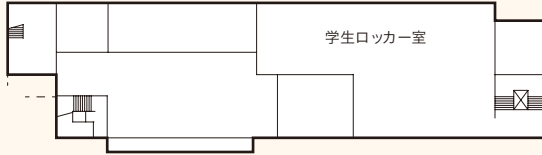

北16条キャンパス

6階

教員研究室	
673	関谷
674	押上
675	山吉
676	野澤
677	山本
678	平田
679	小山
680	揚妻
681	伊藤(智)
682	副田
683	名畑
684	菅本
学科研究室	
671	濱崎
日本語・日本文学学科掲示板	
A	学科連絡(教務関連)
B	教員別
C	その他お知らせ

7階

教員研究室	
773	高橋(博)
774	工藤
775	山木戸
776	レッドリック
777	ミューラー
778	英
779	
780	
781	岡本
782	大桃
783	井筒
784	井川
学科研究室	
771	白井
英語文化学科掲示板	
A	学科連絡(教務関連)
B	教員別
C	その他お知らせ

北16条キャンパス

8階

各室	
874	理事長
875	学長
876	副学長
877	副学長
878	ミッションルーム

9階

花川キャンパス

【管理棟】

地階

【体育館】