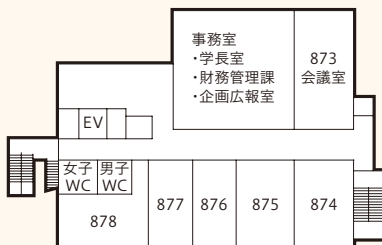

3階

掲示板	
A	保健センター、 学生相談室
B	学生課
C	総務課 (講演会等)
クラブ室	
1	なでしこ
2	ESS
3	文芸部
4	マルチメディア研究会
5	競技舞蹈部
6	YOSAKOIソーラン 同好会

北16条キャンパス

(講)…講義室
(演)…演習室
(研)…研究室

4階

研究室	
472	蟹瀬
472	中田
掲示板	
A	グローバル教育センター
B	教職課程
C	図書館情報学課程
D	日本語教員養成課程
クラブ室	
1	大学祭実行委員会
2	映画研究会
3	放送研究会
4	園芸部
5	華道部
6	書道部
7	写真部
8	茶道部

北16条キャンパス

(講)…講義室
(演)…演習室
(研)…研究室

5階

学科研究室	
573	勝西
574	眞鶴
575	伊藤(明)
576	野手
577	松村(良)
578	渡邊
579	石井
580	平井(上)
581	上原
582	大矢
583	松本
584	平井(孝)
学科研究室	
571	鎌田
文化総合学科掲示板	
A	学科連絡(教務関連)
B	教員別
C	その他お知らせ
クラブ室	
1	箏曲部
2	百人一首部
3	
4	ウイスタリアコール
5	弓道部
6	着物着付部
7	マンドリン部
8	執行部
9	軽音楽部

北16条キャンパス

6階

教員研究室	
673	関谷
674	押上
675	山吉
676	野澤
677	山本
678	平田
679	小山
680	揚妻
681	伊藤(智)
682	副田
683	名畑
684	菅本
学科研究室	
671	濱崎
日本語・日本文学学科掲示板	
A	学科連絡(教務関連)
B	教員別
C	その他お知らせ

7階

教員研究室	
773	高橋(博)
774	工藤
775	山木戸
776	レッドリック
777	ミューラー
778	英
779	
780	
781	岡本
782	大桃
783	井筒
784	井川
学科研究室	
771	白井
英語文化学科掲示板	
A	学科連絡(教務関連)
B	教員別
C	その他お知らせ

北16条キャンパス

8階

各室	
874	理事長
875	学長
876	副学長
877	副学長
878	ミッションルーム

9階

花川キャンパス

【管理棟】

地階

【体育館】