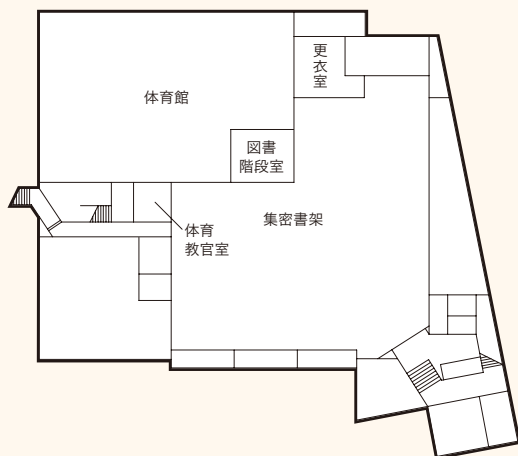

校舎見取図

北16条キャンパス

地階

北16条キャンパス

1階

掲示板	
A	学内行事、連絡関係
B	教務関係(教務課)
C	教務関係(教務課)
D	各学科、各課程、 国際交流関係、 情報メディア関係
E	学生生活関係 (学生課)
F	カトリックセンター
G	学生関係(学生課)
H	文化施設案内 (総務課)

北16条キャンパス

藤学園の歴史展示

二階席

2階

グローバル教育センター研究室	
ティッロネン	
掲示板	
A	奨学金関係 (学生課)
B	就職関係 (キャリア支援課)
C	就職関係 (キャリア支援課)
D	就職関係 (キャリア支援課)
E	図書館関係
F	カトリックセンター、 キリスト教文化研究所
G	2F事務室関係
H	アルバイト求人票 (学生課)
I	ボランティア関係 (学生課)

北16条キャンパス

(講)…講義室
(演)…演習室
(研)…研究室

3階

掲示板	
A	保健センター、 学生相談室
B	学生課
C	総務課 (講演会等)
クラブ室	
1	なでしこ
2	ESS
3	文芸部
4	マルチメディア研究会
5	競技舞蹈部
6	YOSAKOIソーラン 同好会

北16条キャンパス

(講)…講義室
(演)…演習室
(研)…研究室

4階

研究室	
472	蟹瀬
472	中田
掲示板	
A	グローバル教育センター
B	教職課程
C	図書館情報学課程
D	日本語教員養成課程
クラブ室	
1	大学祭実行委員会
2	映画研究会
3	放送研究会
4	園芸部
5	華道部
6	書道部
7	写真部
8	茶道部