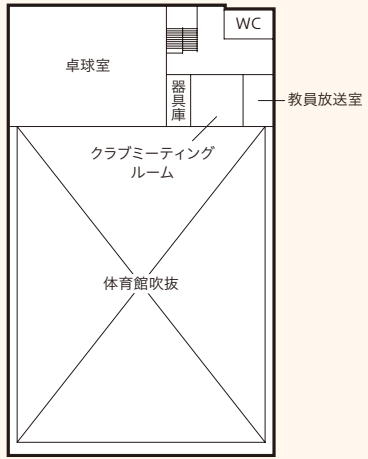

花川キャンパス

【管理棟】

地階

【体育館】

1F

2F