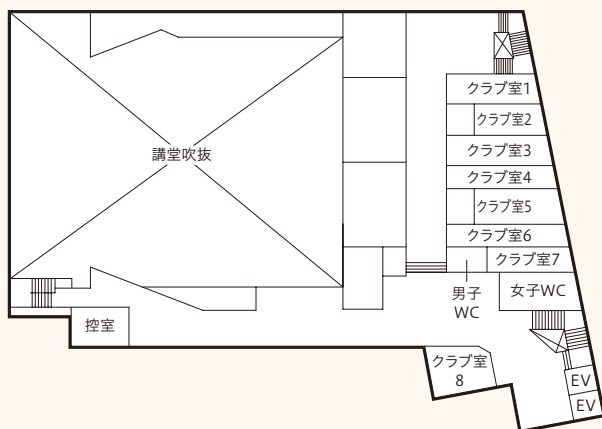

校舎見取図

北16条キャンパス

地階

北16条キャンパス

1階

掲示板	
A	学内行事、連絡関係
B	教務関係(教務課)
C	教務関係(教務課)
D	各学科、各課程、 国際交流関係、 情報メディア関係
E	学生生活関係 (学生課)
F	カトリックセンター
G	学生関係(学生課)
H	文化施設案内 (総務課)

北16条キャンパス

藤学園の歴史展示

二階席

2階

グローバル教育センター研究室	
ティッロネン	
掲示板	
A	奨学金関係 (学生課)
B	就職関係 (キャリア支援課)
C	就職関係 (キャリア支援課)
D	就職関係 (キャリア支援課)
E	図書館関係
F	カトリックセンター、 キリスト教文化研究所
G	2F事務室関係
H	アルバイト求人票 (学生課)
I	ボランティア関係 (学生課)

北16条キャンパス

(講)…講義室
(演)…演習室
(研)…研究室

3階

掲示板	
A	保健センター、 学生相談室
B	学生課
C	総務課 (講演会等)
クラブ室	
1	なでしこ
2	ESS
3	文芸部
4	マルチメディア研究会
5	競技舞蹈部
6	YOSAKOIソーラン 同好会

北16条キャンパス

(講)…講義室
(演)…演習室
(研)…研究室

4階

研究室	
472	蟹瀬
472	中田
掲示板	
A	グローバル教育センター
B	教職課程
C	図書館情報学課程
D	日本語教員養成課程
クラブ室	
1	大学祭実行委員会
2	映画研究会
3	放送研究会
4	園芸部
5	華道部
6	書道部
7	写真部
8	茶道部